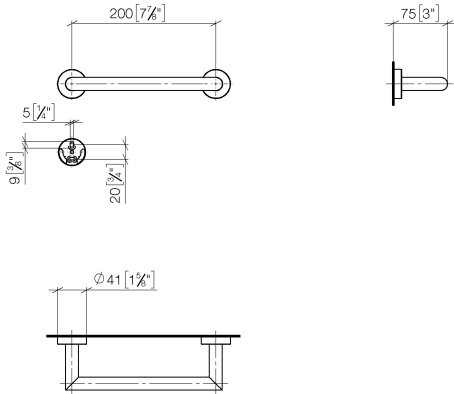

**Bath grip - Brushed Champagne (22kt Gold)**

LISSÉ

83 020 979

- gauge 200 mm
- width 240mm
- height 40 mm
- rosette Ø 40 mm
- 75mm projection

Fits: LISSÉ, META

	Brushed Champagne (22kt Gold)	83 020 979-46
	Chrome	83 020 979-00
	Brushed Platinum	83 020 979-06
	Dark Chrome	83 020 979-19
	Light Gold	83 020 979-26
	Brushed Light Gold	83 020 979-27
	Matte Black	83 020 979-33
	Brushed Bronze	83 020 979-42
	Champagne (22kt Gold)	83 020 979-47
	Brushed Chrome	83 020 979-93
	Brushed Dark Platinum	83 020 979-99

83 020 979

mm [inches]

83 020 979

Parts for other finishes can be found here: [Chrome](#)

### Spare parts list

No.	Item Number	Name	Quantity used	Delivery time
1	05 28 22 545 00-46	holder	1	60
2	08 27 97 502-46	rosette	2	60
3	08 30 11 517 90	ring	2	2
4	08 17 97 560 90	holder	2	2
5	05 30 31 025 00 90	fixing set	2	2
6	08 17 97 501 07	holder	2	2